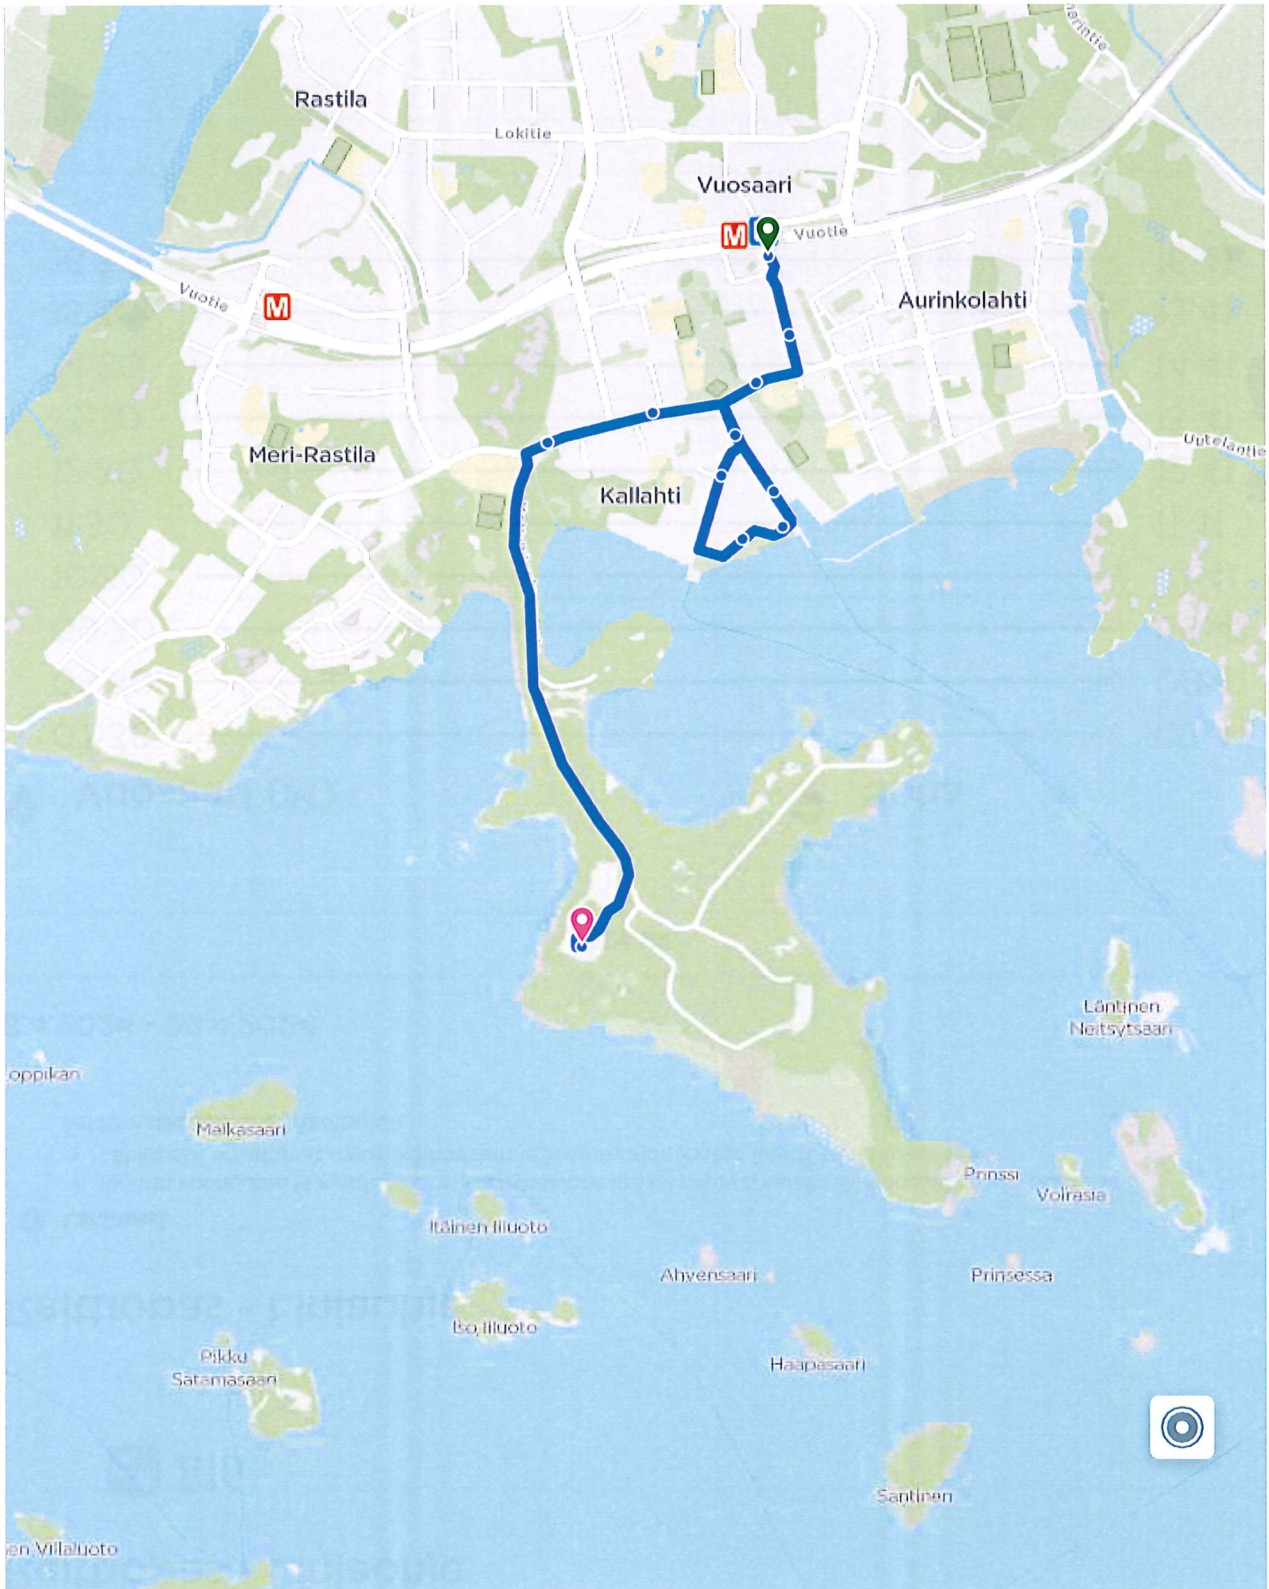

## Reittiopas - Linjaohje

[hsl.fi/matkustaminen/lahibussit](https://hsl.fi/matkustaminen/lahibussit)

8.4.2024 - 28.4.2024

ma-pe

 Vuosaari (M)

 Sofia

07:30	→	07:41
08:30	→	08:41
09:30	→	09:41
10:30	→	10:41
11:30	→	11:41
12:30	→	12:41
13:30	→	13:41
14:30	→	14:41
15:30	→	15:41
16:30	→	16:41